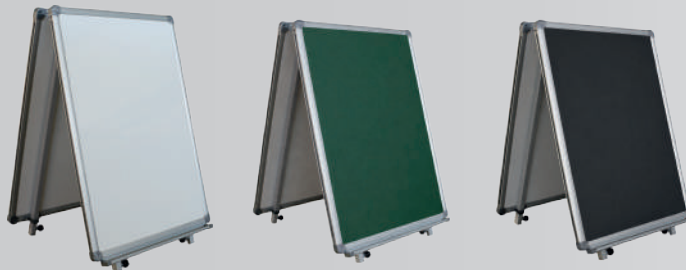

AYAKLI ÇATI TİPİ (ÇİFT YÜZLÜ) YAZI TAHTASI

KOD	ÖLÇÜ	ADET
ABC 1077	40x55	1
ABC 1078	40x55 yeşil+siyah	1
ABC 1079	50x70	1
ABC 1080	50x70 yeşil+siyah	1
ABC 1081	60x85	1
ABC 1082	60x85 yeşil+siyah	1